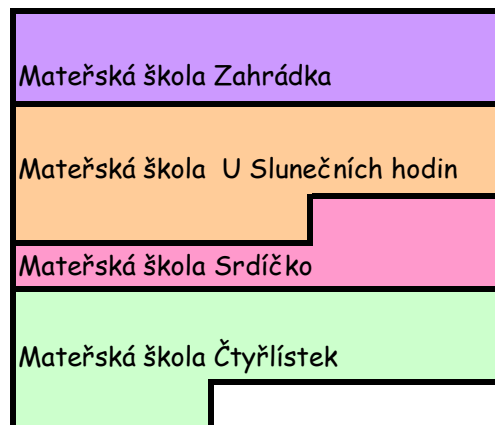

PRÁZDNINOVÝ PROVOZ V MATEŘSKÝCH ŠKOLÁCH 2019

| PO | ÚT | ST | ČT | PÁ | SO | NE |
|-------|-------|-------|-------|-------|-------|-------|
| 1.7. | 2.7. | 3.7. | 4.7. | 5.7. | 6.7. | 7.7. |
| 8.7. | 9.7. | 10.7. | 11.7. | 12.7. | 13.7. | 14.7. |
| 15.7. | 16.7. | 17.7. | 18.7. | 19.7. | 20.7. | 21.7. |
| 22.7. | 23.7. | 24.7. | 25.7. | 26.7. | 27.7. | 28.7. |
| 29.7. | 30.7. | 31.7. | 1.8. | 2.8. | 3.8. | 4.8. |
| 5.8. | 6.8. | 7.8. | 8.8. | 9.8. | 10.8. | 11.8. |
| 12.8. | 13.8. | 14.8. | 15.8. | 16.8. | 17.8. | 18.8. |
| 19.8. | 20.8. | 21.8. | 22.8. | 23.8. | 24.8. | 25.8. |
| 26.8. | 27.8. | 28.8. | 29.8. | 30.8. | 31.8. | |